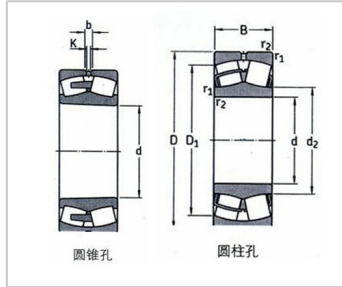

22200 系列

22200 系列- 22205 CC/W33|22205 CCK/W33

参数信息:

型号 :

圆柱孔 : 22205
CC/W33

圆锥孔 : 22205
CCK/W33
3

基本尺寸(mm) :

d : 25

kg : 0.26

: