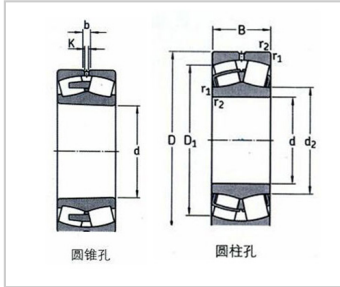

22200 系列

22200 系列-22207 CC/W33|22207 CCK/W33

参数信息:

型号 :

圆柱孔 :	22207 CC/W33
圆锥孔 :	22207 CCK/W33 3

基本尺寸(mm) :

d :	35
D :	72
B :	23

额定载荷(kN) :