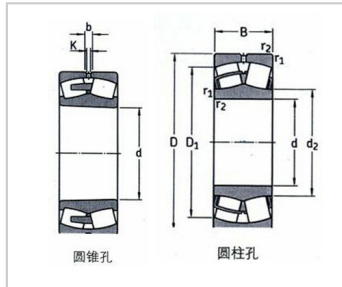

22200 系列

22200 系列-22207 E|22207 EK

参数信息:

型号 :

圆柱孔 :	22207 E
圆锥孔 :	22207 EK

基本尺寸(mm) :

d :	35
D :	72
B :	23

额定载荷(kN) :