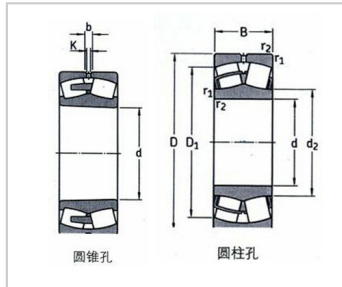

22200 系列

22200 系列-22205 E|22205 EK

参数信息:

型号 :

圆柱孔 :	22205 E
圆锥孔 :	22205 EK

基本尺寸(mm) :

d :	25
D :	52
B :	18

额定载荷(kN) :