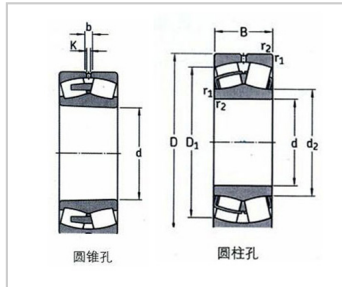

22200 系列

22200 系列-22205 E1|22205 E1K

参数信息:

型号 :

圆柱孔 :	22205 E1
圆锥孔 :	22205 E1K

基本尺寸(mm) :

d :	25
D :	52
B :	18

额定载荷(kN) :

C 动 :	18
C0 静 :	45

极限转速(r/min) :

参考 :	11000
极限 :	17000
kg :	0.18

: