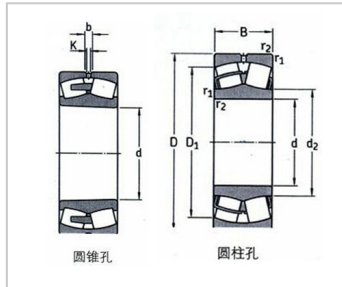

22200 系列

22200 系列-22206 CA/W33|22206 CAK/W33

参数信息:

型号 :

圆柱孔 : 22206
CA/W33

圆锥孔 : 22206
CAK/W33
3

基本尺寸(mm) :

d : 30

kg : 0.29

: