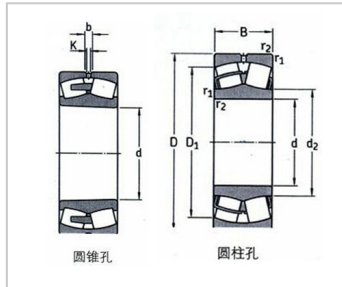

22200 系列

22200 系列-22206 CC/W33|22206 CCK/W33

参数信息:

型号 :

圆柱孔 : 22206
CC/W33

圆锥孔 : 22206
CCK/W33
3

基本尺寸(mm) :

d : 30