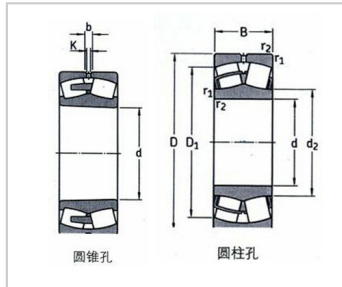

22200 系列

22200 系列-22206 E|22206 EK

参数信息:

型号 :

圆柱孔 :	22206 E
圆锥孔 :	22206 EK

基本尺寸(mm) :

d :	30
D :	62
B :	20

额定载荷(kN) :