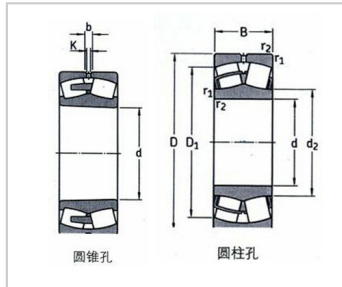

22200 系列

22200 系列-22206 E1|22206 E1K

参数信息:

型号 :

圆柱孔 :	22206 E1
圆锥孔 :	22206 E1K

基本尺寸(mm) :

d :	30
D :	62
B :	20

额定载荷(kN) :