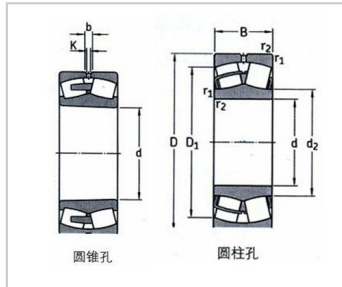

22200 系列

22200 系列-22206 MB/W33|22206 MBK/W33

参数信息:

型号 :

圆柱孔 :	22206 MB/W33
圆锥孔 :	22206 MBK/W33 3

基本尺寸(mm) :

d :	30
D :	62
B :	20

额定载荷(kN) :

C 动 :	65.6
C0 静 :	59.6

极限转速(r/min) :

参考 :	9300
极限 :	12400
kg :	0.29

: