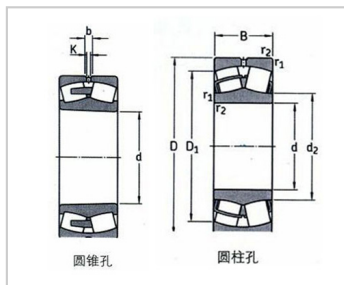

22300 系列

22300 系列-22310 CA/W33|22310 CAK/W33

参数信息:

型号 :

圆柱孔 :	22310 CA/W33
圆锥孔 :	22310 CAK/W33 3

基本尺寸(mm) :

d :	50
D :	110
B :	40

额定载荷(kN) :