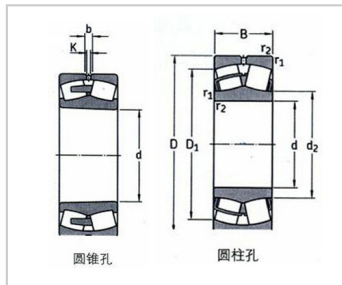

22300 系列

22300 系列-22308 E1|22308 E1K

参数信息:

型号 :

圆柱孔 :	22308 E1
圆锥孔 :	22308 E1K

基本尺寸(mm) :

d :	40
D :	90
B :	

额定载荷(kN) :